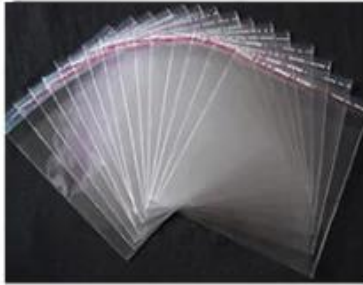

PACKAGE

1. OPP bag for each piece
2. Final packing with steel box or hard carton
3. Other package requested is available

opp bags